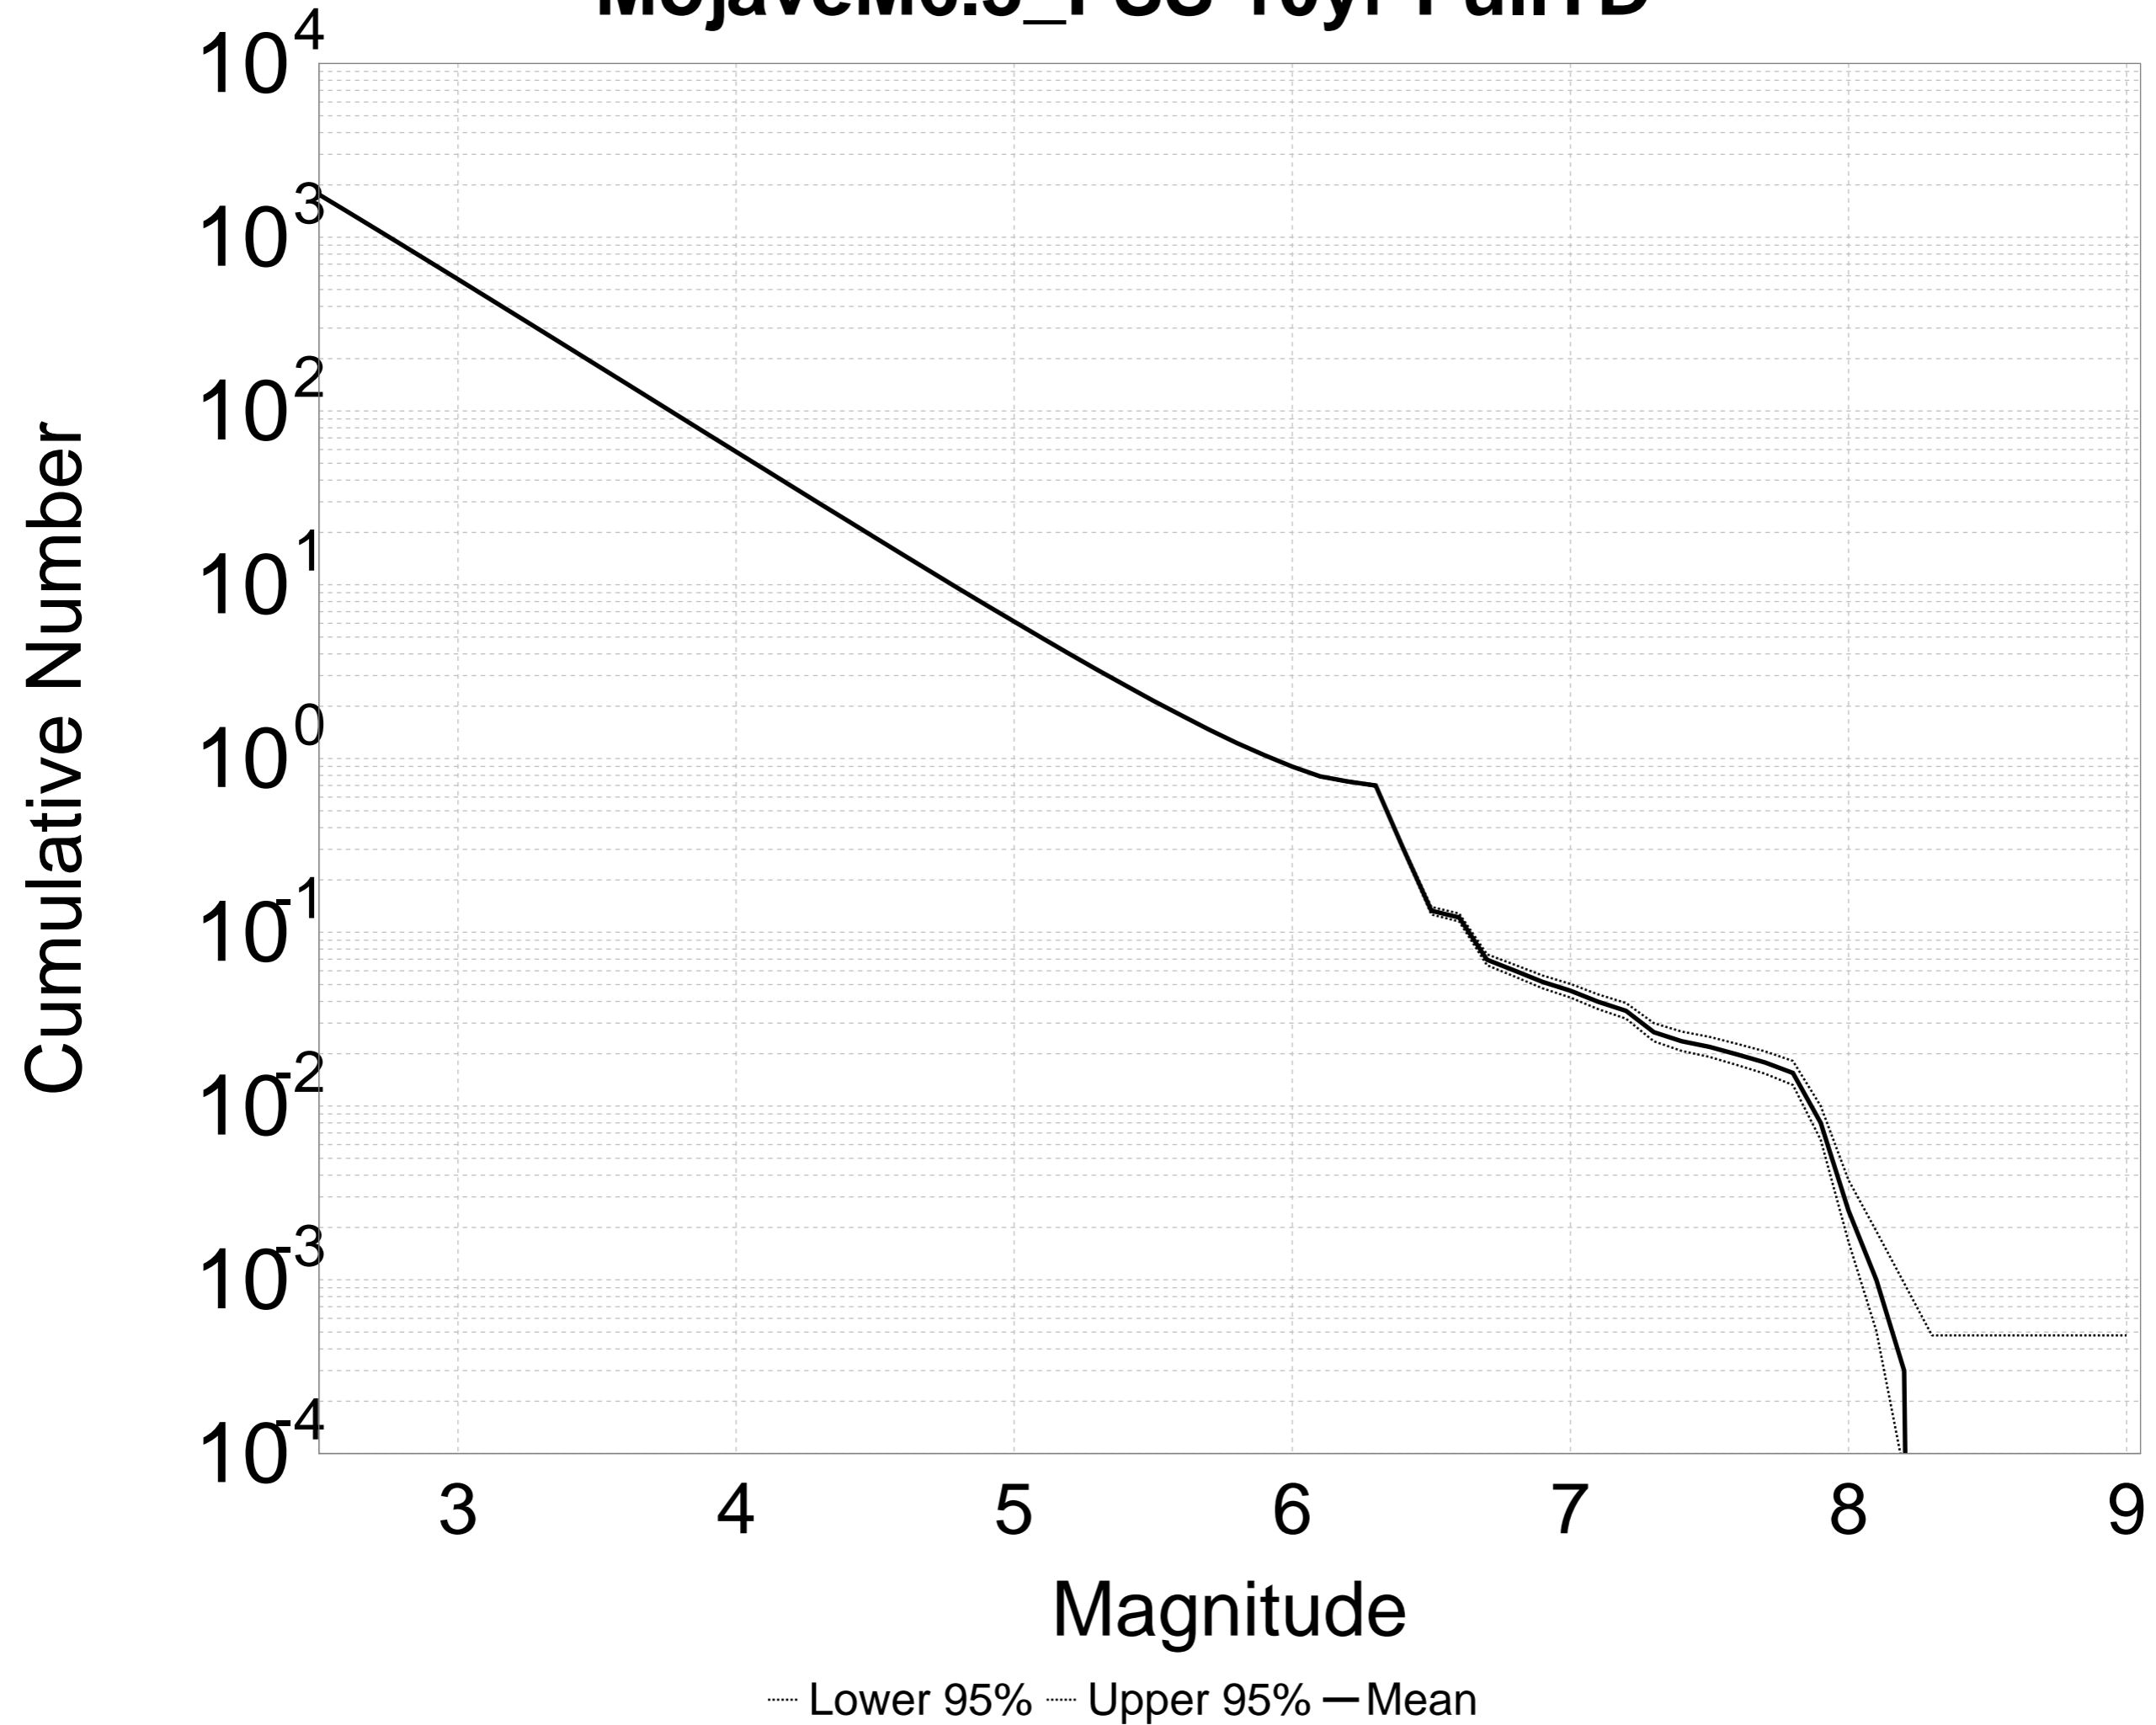

MojaveM6.3_FSS 10yr FullTD

DATASET #1 (line: Dotted, width=1.0; color: 0,0,0)

Lower 95%

DATASET #2 (line: Dotted, width=1.0; color: 0,0,0)

Upper 95%

DATASET #3 (line: Solid, width=2.0; color: 0,0,0)

Mean

Arbitrary Incremental Magnitude Frequency Dististribution